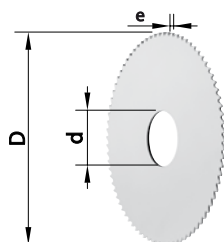

0

1

6

M

227E.016M

MD
HM/SC
MG 658

Fraises
Sagen
Saws
Seghe

Norme
OPTI

$\lambda \sim 5^\circ$
 10°

PSNM

OPTI
star

D	d_{H7}	e	Z	Revêtu PSNM
50	13	0.8	64	227E.016M-05008064
50	13	0.8	80	227E.016M-05008080
50	13	1	64	227E.016M-05010064
50	13	1	80	227E.016M-05010080
63	16	0.8	80	227E.016M-06308080
63	16	0.8	100	227E.016M-06308100
63	16	1	80	227E.016M-06310080
63	16	1	100	227E.016M-06310100
80	22	0.8	100	227E.016M-08008100
80	22	0.8	128	227E.016M-08008128
80	22	1	100	227E.016M-08010100
100	22	0.8	120	227E.016M-10008120
100	22	0.8	160	227E.016M-10008160
100	22	1	120	227E.016M-10010120
100	22	1	160	227E.016M-10010160